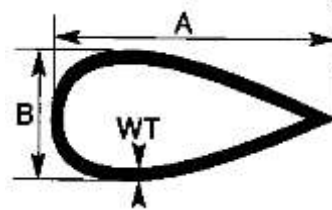

ALUMINIUM STREAMLINE TUBE

6061-T6

A Inches	B Inches	WT Inches
1.145	0.515	0.035
1.660	0.710	0.049

STAINLESS STEEL TUBE

Type	Specification	OD Inches	WT Inches
T304	MIL-T-8504	0.250	0.020
T304	MIL-T-8504	0.250	0.028
T304	MIL-T-8504	0.250	0.035
T304	MIL-T-8504	0.375	0.035
T304 1/8 HD	MIL-T-6845	0.250	0.028
T304 1/8 HD	MIL-T-6845	0.250	0.035
T304 1/8 HD	MIL-T-6845	0.3125	0.028
T304 1/8 HD	MIL-T-6845	0.375	0.035
T304 1/8 HD	MIL-T-6845	0.625	0.028
T304 1/8 HD	MIL-T-6845	0.750	0.049
T304 1/8 HD	MIL-T-6845	1.000	0.035
T304 1/8 HD	MIL-T-6845	1.000	0.058
T316	ASTM-A-269	0.125	0.020
T316	ASTM-A-269	0.250	0.035